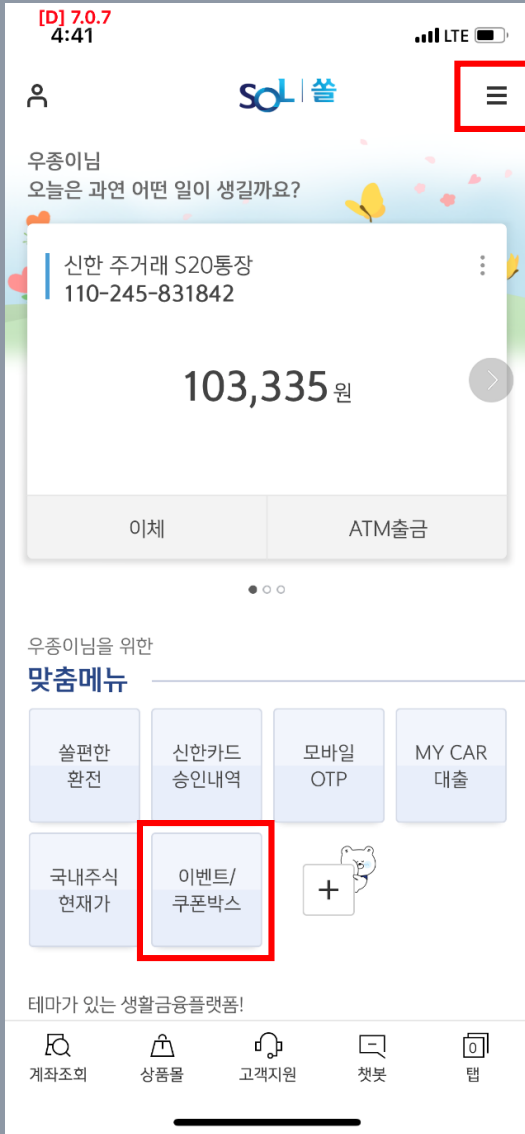

신한 데이터 쿵(COOP)?

“CO-work & Open Platform”

아마존 웹서비스의 퍼블릭 클라우드에서
신한은행의 데이터 분석가들과 동일한
빅데이터 분석 체험을 할 수 있는 오픈 플랫폼

[문의처]

- Amazon 서비스 이용안내 : (주)메가존
TEL 1644-2243
- 기타 문의: 신한은행 빅데이터센터
bigdatacenter@shinhan.com

[신한 데이터 쿵(COOP)] 신청 하기

- ①신한 솔(SOL) 로그인
 - 인증지원센터
 - 이벤트/쿠폰박스

[신한 데이터 쿵(COOP)] 신청 하기

② “신한은행 빅데이터 분석
체험 이벤트” 선택

③ 신한 데이터 쿵(COOP)
이용신청하기

[신한 데이터 쿵(COOP)] 신청 하기

[D] 7.1.2
7:39

신규 신청 약관

신한은행
빅데이터 분석 체험
이벤트!
신한 데이터 쿵(COOP)
이용 신청하기