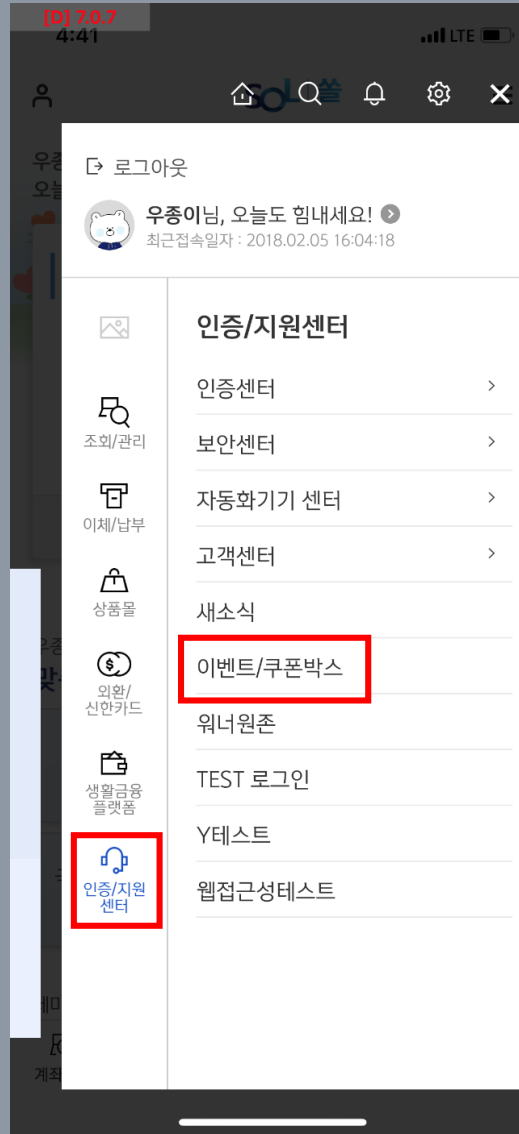

신한 데이터 쿵(COOP)?

“CO-work & Open Platform”

아마존 웹서비스의 퍼블릭 클라우드에서
신한은행의 데이터 분석가들과 동일한
빅데이터 분석 체험을 할 수 있는 오픈 플랫폼

[문의처]

- Amazon 서비스 이용안내 : (주)메가존
TEL 1644-2243
- 기타 문의: 신한은행 빅데이터센터
bigdatacenter@shinhan.com

[신한 데이터 쿵(COOP)] 신청 하기

- ①신한 솔(SOL) 로그인
 - 인증지원센터
 - 이벤트/쿠폰박스

[신한 데이터 쿵(COOP)] 신청 하기

② “신한은행 빅데이터 분석
체험 이벤트” 선택

③ 신한 데이터 쿵(COOP)
이용신청하기

[신한 데이터 쿵(COOP)] 신청 하기

[D] 7.1.2
7:39

신규 신청 약관

신한은행
빅데이터 분석 체험
이벤트!
신한 데이터 쿵(COOP)
이용 신청하기