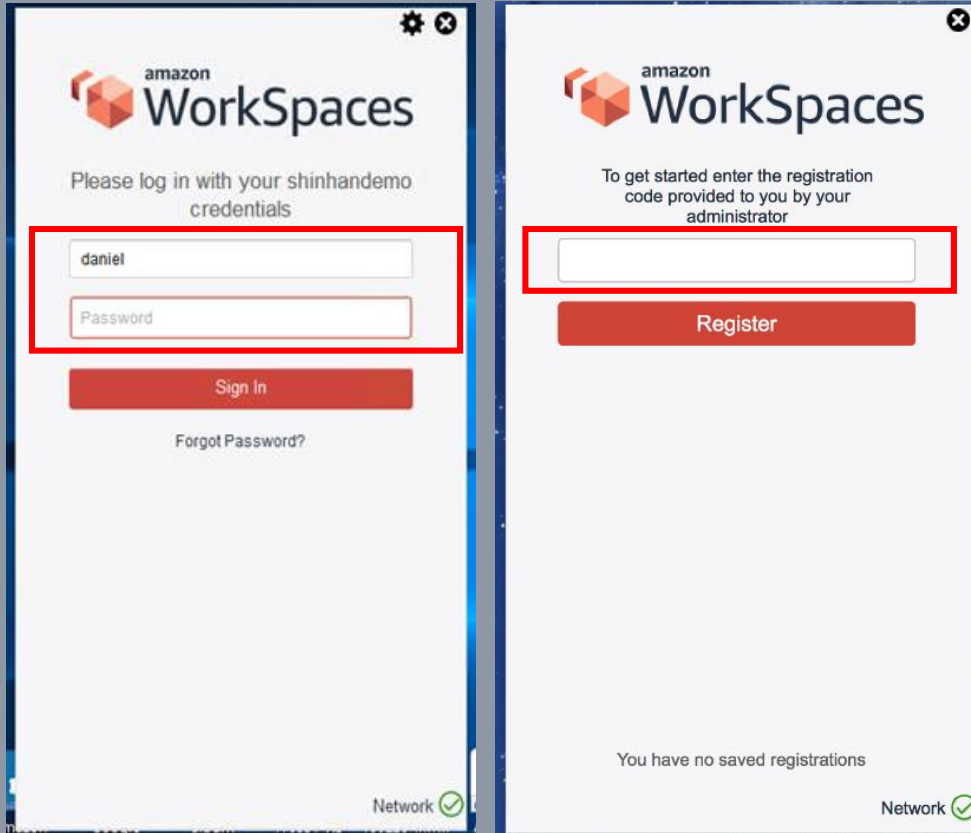

⑤ 소속 선택 후 신청 목적
“빅데이터 분석 체험” 선택
※ 이용기간은 1개월이며,
변경신청을 통해
기간연장 가능합니다.

⑥ 은행 정보 이용 관련 협약
동의 진행

[신한 데이터 쿵(COOP)] 신청 하기

⑦ 신한 데이터 쿵(COOP) 접속 정보 확인 (URL, CODE, ID, PW)

[신한 데이터 쿵(COOP)] AWS Work Space 설치하기

⑧ PC에서 <http://clients.amazonworkspaces.com> 접속
Work Space Application 다운로드 및 설치

[데이터 이노베이션 센터] AWS Work Space 설치하기

⑨ Workspace Application 구동

※ 사전에 부여된 ID, Password, Registration Code로 로그인

⑩ Amazon Workspace 실행

- 신한 솔(SOL)에서 신청하고 발급 받은

ID / Password 로그인

※ 개인별 워크스페이스 할당 작업이 3영업일
걸립니다. 신청하시고 4일째부터 로그인
가능합니다.