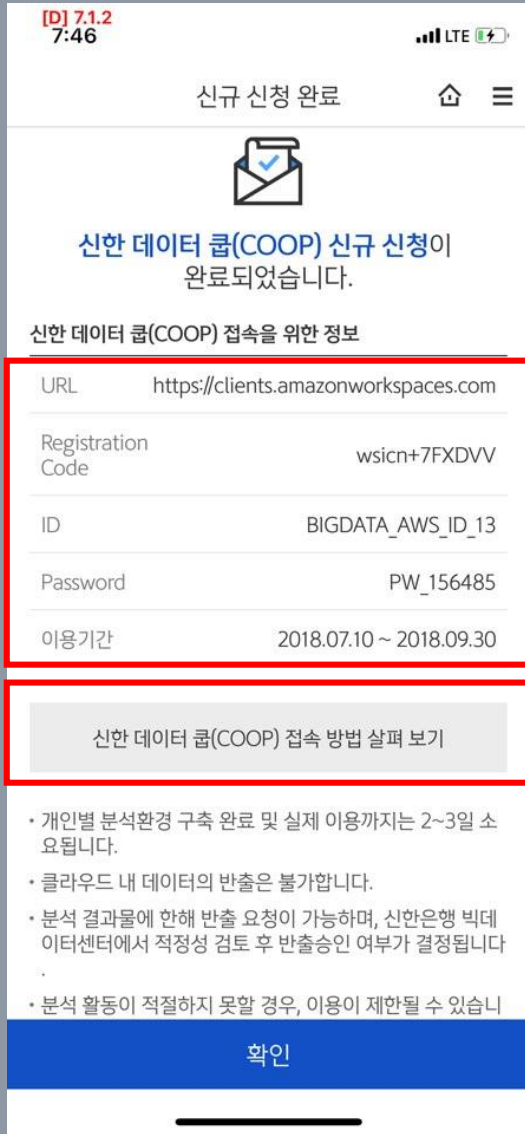

[잠시만요!]
클라우드 내부 데이터의 외부반출,
외부데이터의 내부반입은 불가합니다.
* 신한은행 임직원은 신청할 수 없습니다.

[필수] 개인정보보호교육 관련 자료 >
✓ 신청인은 개인정보보호교육을 충실히 수강 하였음을 확인함

[필수] 개인정보수집이용 동의서 징구 >
✓ 개인정보수집이용 동의

다음

[D] 7.1.2
4:50

신규 신청

고객정보에 등록된 휴대폰 또는 이메일이 다를 경우
변경후 신청해주세요
정보변경

소속정보 대학생

신청 목적
 빅데이터 분석 체험
 경진대회 참가 (ID 입력)

• Sandbox 데이터가 제공됩니다.
• 이용기간은 신청일로부터 1개월입니다.
• 본 서비스는 2019년 2월28일에 종료됩니다.
※ SandBox 데이터: 안전하게 가공한 분석용 데이터

비식별 정보 이용 관련 협약 >
✓ 신청인은 비식별 정보 이용에 관련 협약에 동의함

신청하기

④ 개인정보보호교육
자료 확인 및
개인정보 수집이용동의

⑤ 소속 선택 후 신청 목적
“빅데이터 분석 체험” 선택
※ 이용기간은 1개월이며,
변경신청을 통해
기간연장 가능합니다.

⑥ 은행 정보 이용 관련 협약
동의 진행

[신한 데이터 쿵(COOP)] 신청 하기

⑦ 신한 데이터 쿵(COOP) 접속 정보 확인 (URL, CODE, ID, PW)

[신한 데이터 쿵(COOP)] AWS Work Space 설치하기

⑧ PC에서 <http://clients.amazonworkspaces.com> 접속
Work Space Application 다운로드 및 설치